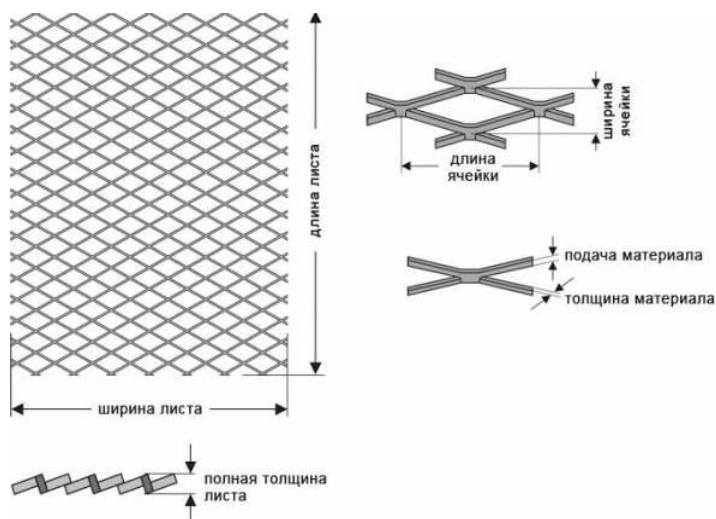

Уважаемые партнеры и клиенты компании! Предлагаем Вам поставку просечно-вытяжного листа под заказ на **ИЮЛЬ-АВГУСТ 2011 г.**

ЛИСТ ПРОСЕЧНО-ВЫТЯЖНОЙ (ПВЛ)

ПВЛ 306 СТ. 0-3	36 500	ПВЛ 408 СТ. 0-3	34 500	ПВЛ 510 СТ. 0-3	34 500
ПВЛ 308 СТ. 0-3	36 500	ПВЛ 410 СТ. 0-3	34 500	ПВЛ 606 СТ. 0-3	34 500
ПВЛ 310 СТ. 0-3	36 500	ПВЛ 506 СТ. 0-3	34 500	ПВЛ 608 СТ. 0-3	34 500
ПВЛ 406 СТ. 0-3	34 500	ПВЛ 508 СТ. 0-3	34 500	ПВЛ 610 СТ. 0-3	34 500

ПРОИЗВОДСТВО ПВЛ ПО РАЗМЕРАМ ЗАКАЗЧИКА

ЛИСТ ПРОСЕЧНО-ВЫТЯЖНОЙ ОЦИНКОВАННЫЙ (ПВЛ)

ПВЛ 306 СТ. 0-3	70 000	ПВЛ 408 СТ. 0-3	69 500	ПВЛ 510 СТ. 0-3	69 500
ПВЛ 308 СТ. 0-3	70 000	ПВЛ 410 СТ. 0-3	69 500	ПВЛ 606 СТ. 0-3	69 500
ПВЛ 310 СТ. 0-3	70 000	ПВЛ 506 СТ. 0-3	69 500	ПВЛ 608 СТ. 0-3	69 500
ПВЛ 406 СТ. 0-3	69 500	ПВЛ 508 СТ. 0-3	69 500	ПВЛ 610 СТ. 0-3	69 500